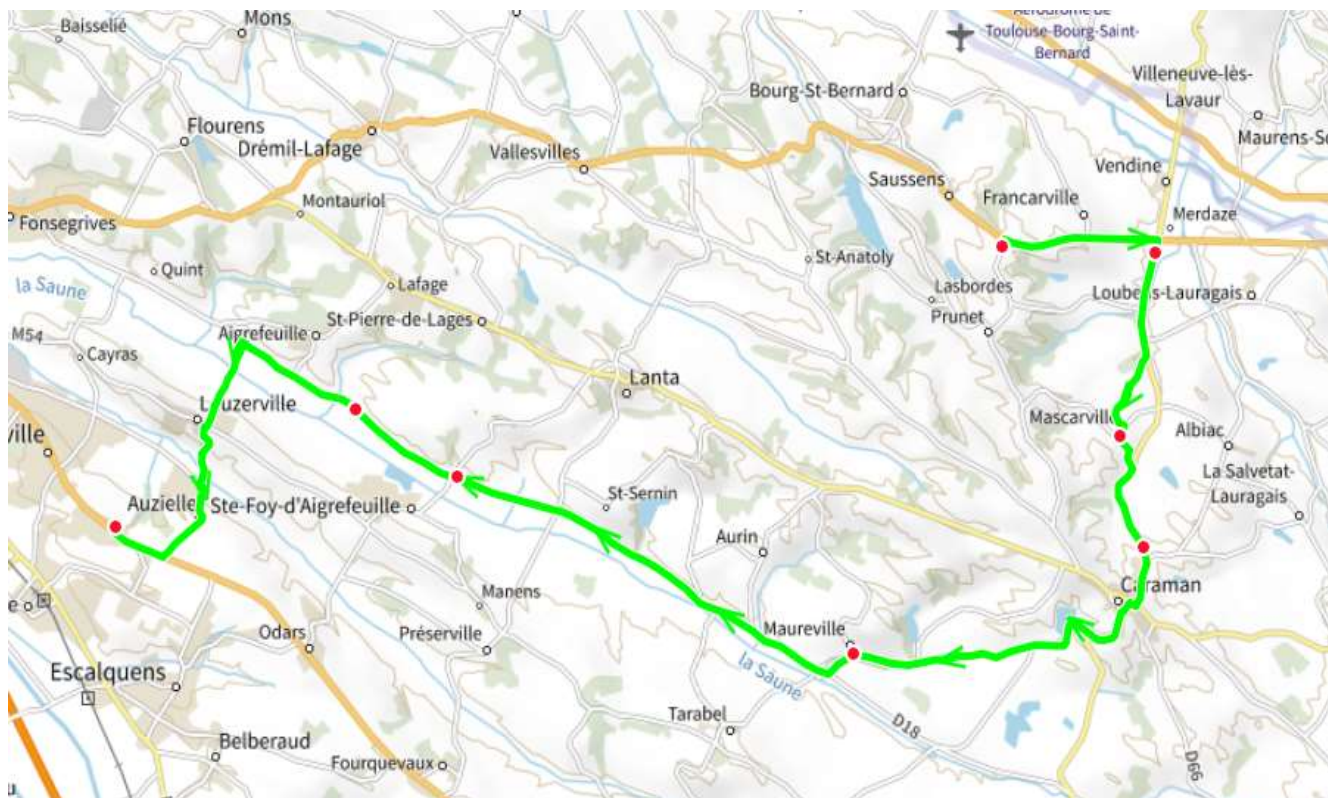

### ALLER

Itinéraires		314012A01
Km en charge (Calculé)		31,9
Commune	Point d'arrêt	ImMjv--
PRUNET	RD66/Maroc	07:02
VENDINE	Abribus En Dendy	07:06
MASCARVILLE	Ecole	07:12
CARAMAN	RD11/Laurier	07:15
MAUREVILLE	Abribus Village	07:25
SAINTE-FOY-D'AIGREFEUILLE	Abribus Les Bruges	07:33
	RD18/Ch Malause/La Gouffie	07:36
SAINTE-ORENS-DE-GAMEVILLE	Lycée Pierre Paul Riquet	07:50

### Transporteur

TRANSPORTS EN LAURAGAIS

### RETOUR

		Itinéraires 314012R01 314012R01	
Km en charge (Calculé)		32,0	32,0
Commune	Point d'arrêt	--M----	Im-jv--
SAINT-ORENS-DE-GAMEVILLE	Lycée Pierre Paul Riquet	13:10	18:10
SAINTE-FOY-D'AIGREFEUILLE	RD18/Ch Malause/La Gouffie	13:24	18:24
	Abribus Les Brugues	13:27	18:27
MAUREVILLE	Abribus Village	13:35	18:35
CARAMAN	RD11/RD38	13:44	18:44
MASCARVILLE	Ecole	13:48	18:48
VENDINE	Abribus En Dendy	13:54	18:54
PRUNET	RD66/Maroc	13:58	18:58